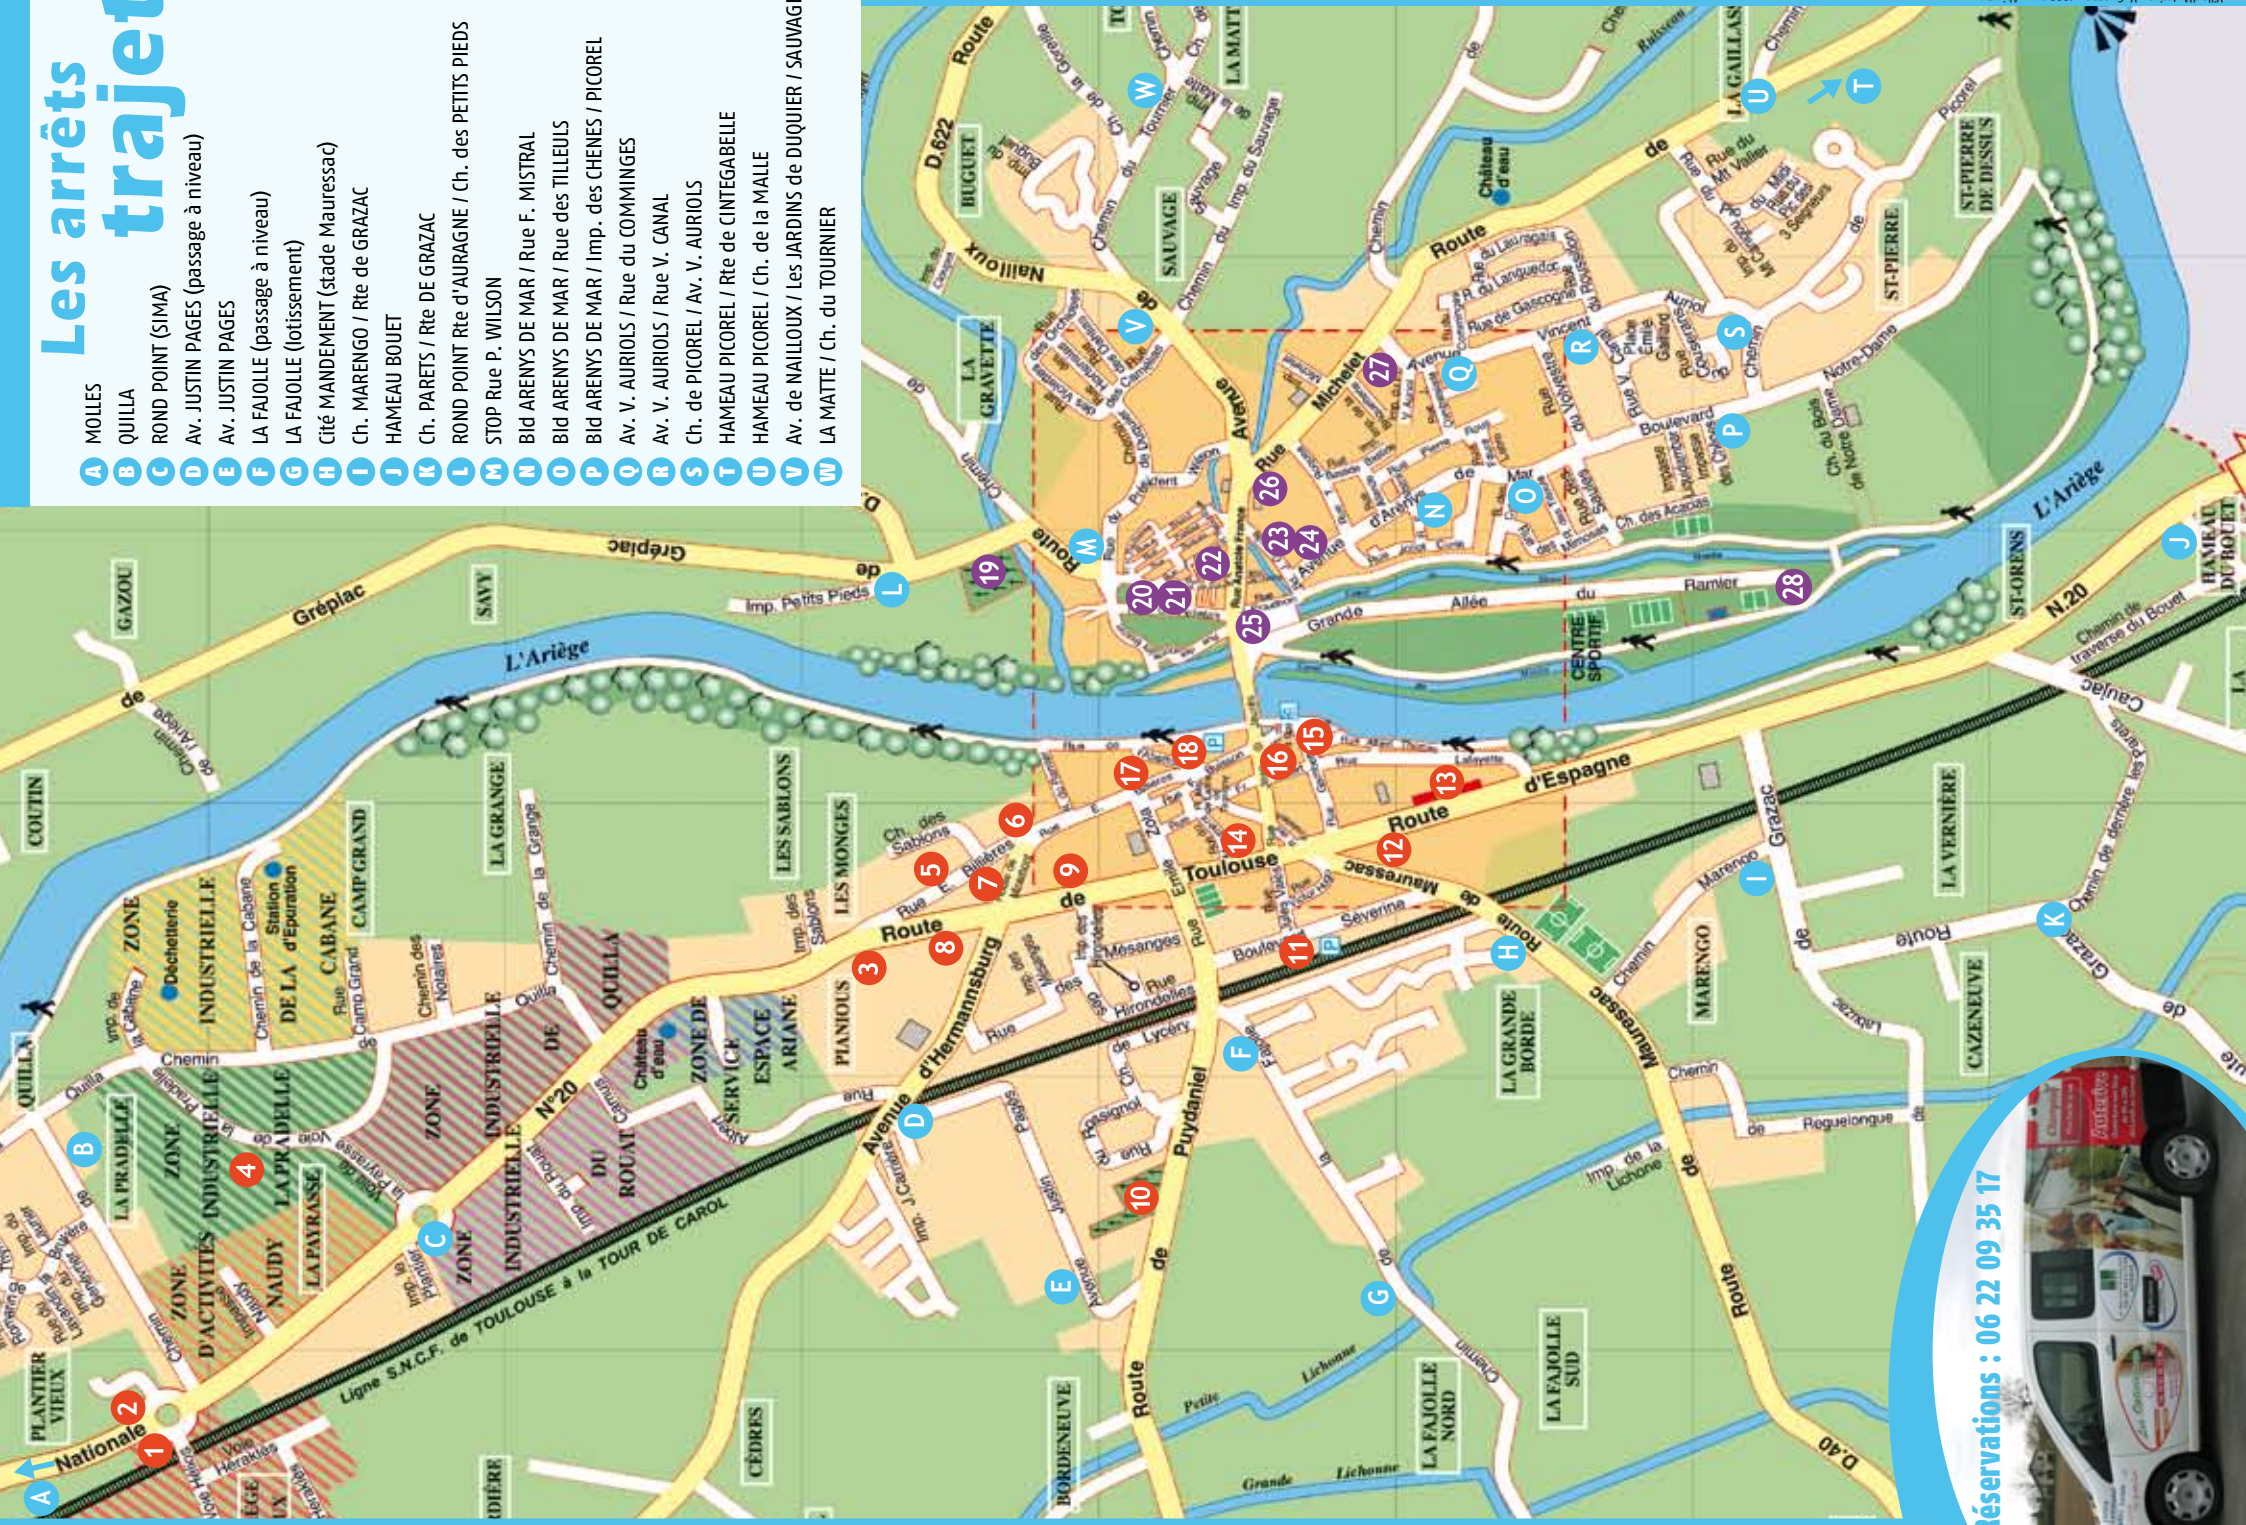

# Les arrêts trajet

- A** MOLLES
- B** QUILLA
- C** ROND POINT (SIMA)
- D** Av. JUSTIN PAGES (passage à niveau)
- E** Av. JUSTIN PAGES
- F** LA FAJOLLE (passage à niveau)
- G** LA FAJOLLE (lotissement)
- H** Cité MANDEMENT (stade Mauressac)
- I** Ch. MARENGO / Rte de GRAZAC
- J** HAMEAU BOUET
- K** Ch. PARETS / Rte de GRAZAC
- L** ROND POINT Rte d'AURAGNE / Ch. des PETITS PIEDS
- M** STOP Rue P. WILSON
- N** Bid ARENYS DE MAR / Rue F. MISTRAL
- O** Bid ARENYS DE MAR / Rue des TILLEULS
- P** Bid ARENYS DE MAR / Imp. des CHENES / PICOREL
- Q** Av. V. AURIOLS / Rue du COMMINGES
- R** Av. V. AURIOLS / Rue V. CANAL
- S** Ch. de PICOREL / Av. V. AURIOLS
- T** HAMEAU PICOREL / Rte de CINTEGABELLE
- U** HAMEAU PICOREL / Ch. de la MAILLE
- V** Av. de NAILLOUX / Les JARDINS de DUQUIER / SAUVAGE
- W** LA MATTE / Ch. du TOURNIER

Reservations : 06 22 09 35 17